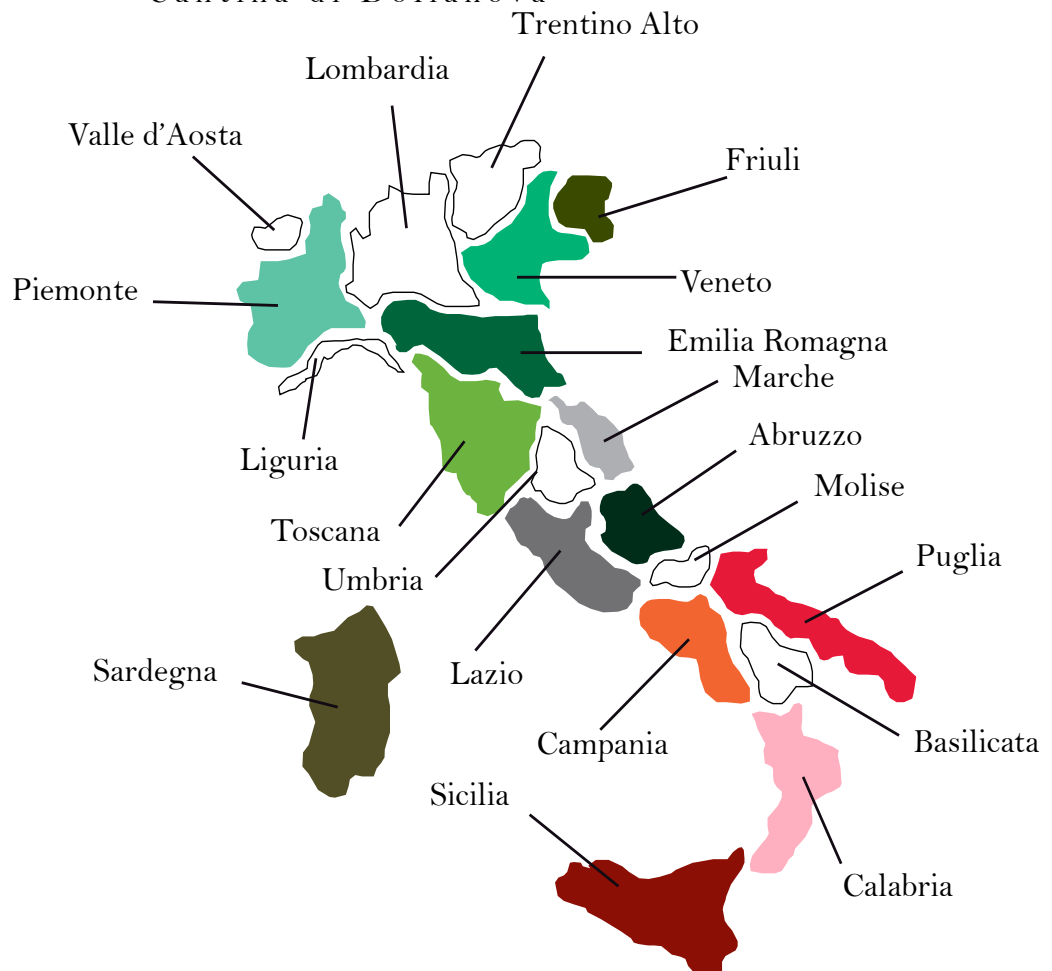

WIJNHUIZEN PER GEBIED

Veneto:	Cecilia Beretta Tinazzi Famiglia Pasqua Clara-C Zadi Cantine Botter Scarlet Conca d'Oro
Piemonte:	La Morra Balbi Soprani
Friuli:	Conte d'Attimis
Emilia Romagna:	CIV&CIV
Toscana:	Trambusti Castellani Loggio di Sassaie Tenuta di Campomaggio Tenuta il Burchino San Giorgio Montalcino Collemattoni Donna Olimpia Bolgheri San Felice
Marche:	Santa Barbara Togni
Lazio:	Cantine Silvestri
Abruzzo:	Poggio ai Santi Fontamara Cantine Bove
Campania:	Mastrobernardino Villa Matilde
Calabria:	Iuzzolini
Puglia:	Paololeo Feudo di Sante Croce Castellani Cantina Petraio Le due Giare Masseria Capoforte
Sicilia:	Vignali Roccamora Bagilo Gibellina Pellegrino Lombardo Castellani Tasca d'Almerita
Sardegna:	Cantina di Dolianova