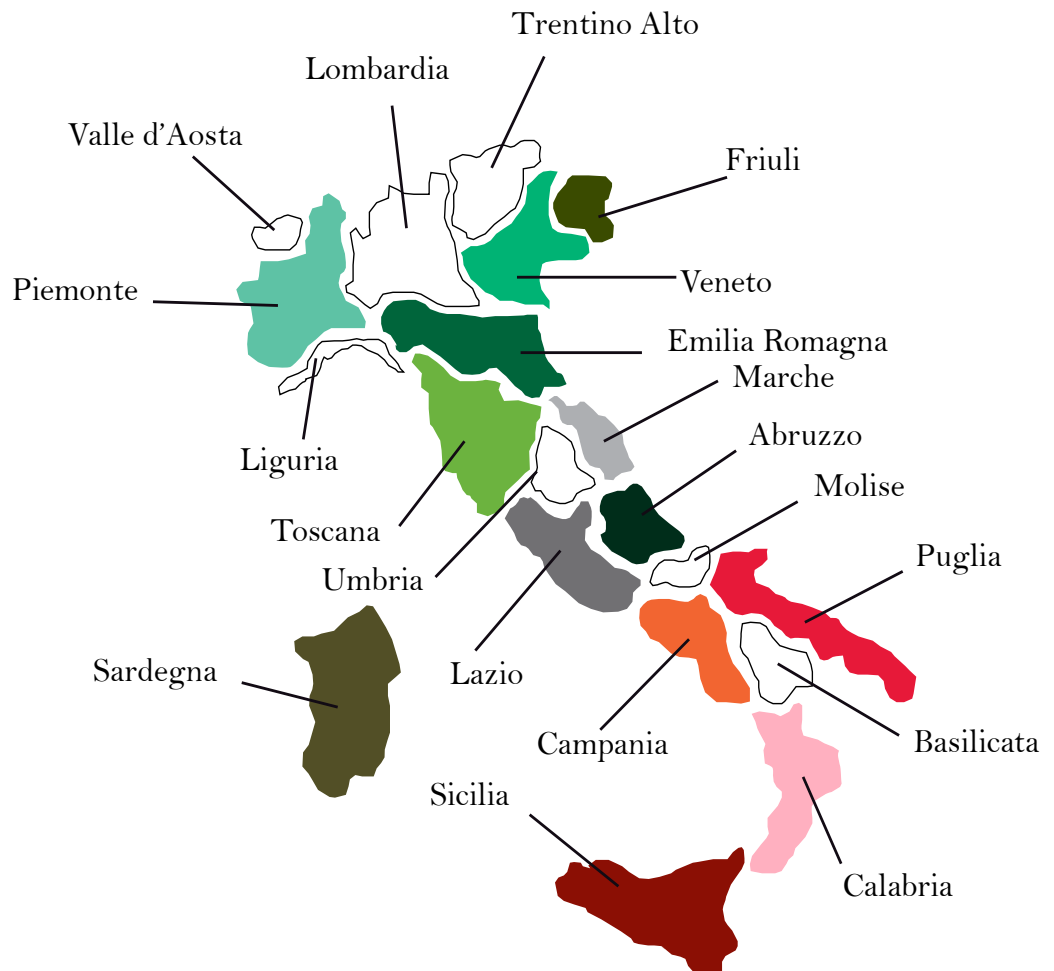

b e v a n d e
v i n o g r a p p a b i r r a
l i q u o r i a c q u a
s u c c o d i f r u t t a

WIJNHUIZEN PER GEBIED

Veneto:	Cecilia Beretta Tinazzi Famiglia Pasqua Zadi Cantine Botter Scarlet Conca d'Oro Vivaldi
Piemonte:	Bosio
Friuli:	Conte d'Attimis Alturis
Emilia Romagna:	CIV&CIV
Toscana:	Trambusti Tenuta di Campomaggio Tenuta il Burchino San Giorgio Montalcino Collemattoni Donna Olimpia Bolgheri
Marche:	Santa Barbara
Abruzzo:	Poggio ai Santi Fontamara Cantine Bove
Campania:	Mastrobernardino Villa Matilde
Puglia:	Paololeo Castellani Cantina Petraio Le due Giare
Sicilia:	Vignali Rapitalà Roccamora Bagilo Gibellina Pellegrino Lombardo Castellani
Sardegna:	Cantina di Dolianova