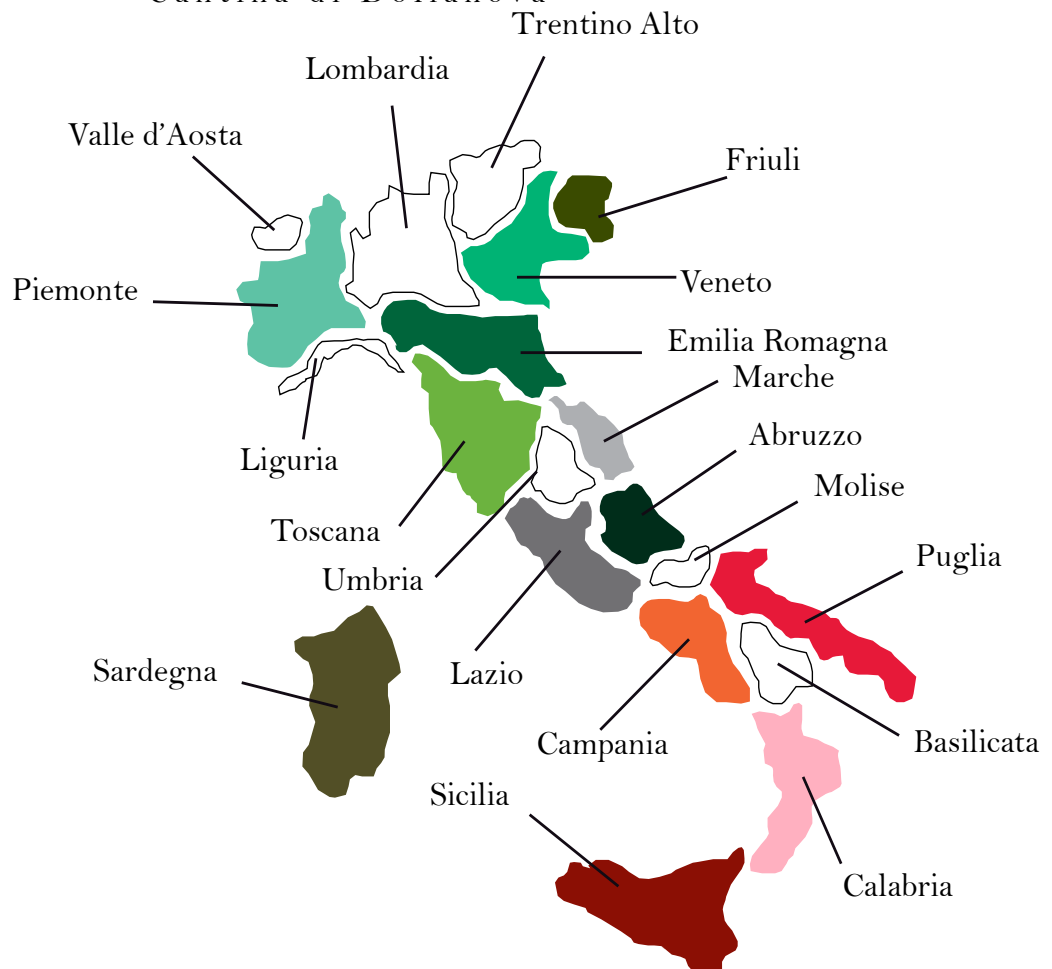

bevande
vino grappa birra
liquori acqua
succo di frutta

WIJNHUIZEN PER GEBIED

Veneto:	Cecilia Beretta Tinazzi Famiglia Pasqua Clara-C Zadi Cantine Botter Scarlet Conca d'Oro
Piemonte:	La Morra Balbi Soprani Bosio
Friuli:	Conte d'Attimis
Emilia Romagna:	CIV&CIV
Toscana:	Trambusti Castellani Loggio di Sassaie Tenuta di Campomaggio Tenuta il Burchino San Giorgio Montalcino Collemattoni Donna Olimpia Bolgheri San Felice
Marche:	Santa Barbara Togni
Lazio:	Cantine Silvestri
Abruzzo:	Poggio ai Santi Fontamara Cantine Bove
Campania:	Mastrobernardino Villa Matilde
Calabria:	Iuzzolini
Puglia:	Paololeo Feudo di Sante Croce Castellani Cantina Petraio Le due Giare Masseria Capoforte
Sicilia:	Vignali Roccamora Bagilo Gibellina Pellegrino Lombardo Castellani Tasca d'Almerita
Sardegna:	Cantina di Dolianova